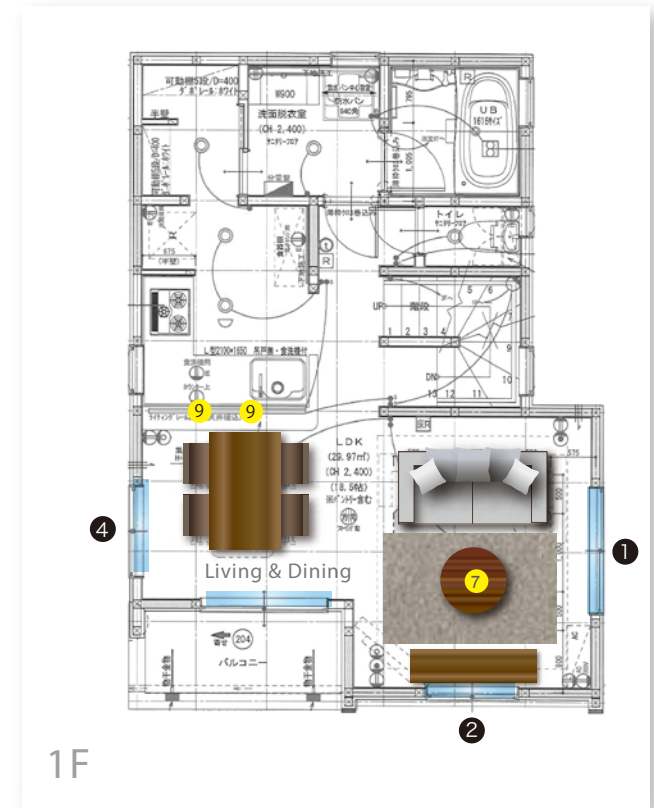

Floor

Living & Dining

Dining

■ダイニングテーブル：BORDEAUX 140WN
W1400 D800 H720

■ダイニングチェア：HOSSINO/ ガンメタル
W525 D610 H840 SH460

※画像は照明イメージです。

Living

■リビングテーブル：NESTA リビングテーブル
W900 D900 H380

■リビングソファ：MURO ソファ/ ヒッポ
W1920 D930 H850 SH390

1F

■ラグマット：ブロードウェイ・シルバーパーチ
W200 D1400

■TVボード：DJOKO WN
W1600 D400 H350

※画像はイメージです。

Living & Dining

Window Treatment

レール：レガートグランダブルMCセット
ウォールナット

①②③④フラットカーテン・レースのみ

Master bedroom

Window Treatment

レール：レガートグランダブル MC セット
マイルドグレイン

⑤⑥ノーマルカーテン・レースのみ

■シングルベッド：BOARD80 ボトム + マットレス
W800 D1950 H230+190

■ナイトテーブル：CL-330BR
W400 D400 H500