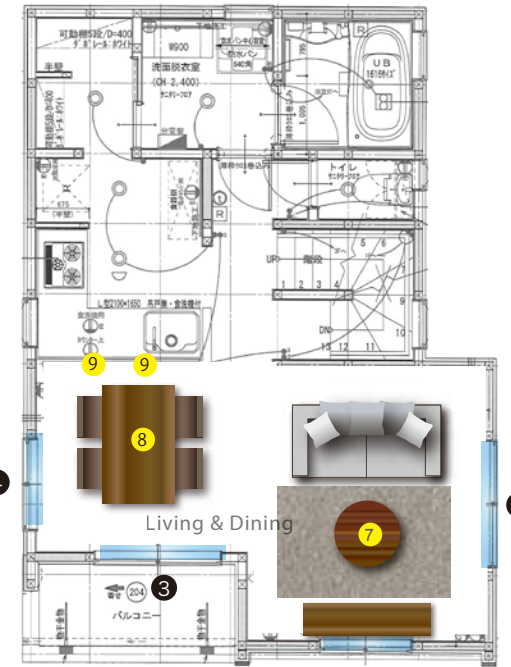

Floor

Living & Dining

Dining

■ダイニングテーブル：BORDEAUX 140WN
W1400 D800 H720

■ダイニングチェア：HOSSINO/ ガンメタル
W525 D610 H840 SH460

※画像は照明イメージです。

Living

■リビングテーブル：NESTA リビングテーブル
W900 D900 H380

■リビングソファ：MURO ソファ/ ヒッポ
W1920 D930 H850 SH390

1F

■ラグマット：ブロードウェイ・シルバーパーチ
W200 D1400

■TVボード：DJOKO WN
W1600 D400 H350

※画像はイメージです。

Living & Dining

Window Treatment

レール：レガートグランダブルMCセット
ウォールナット