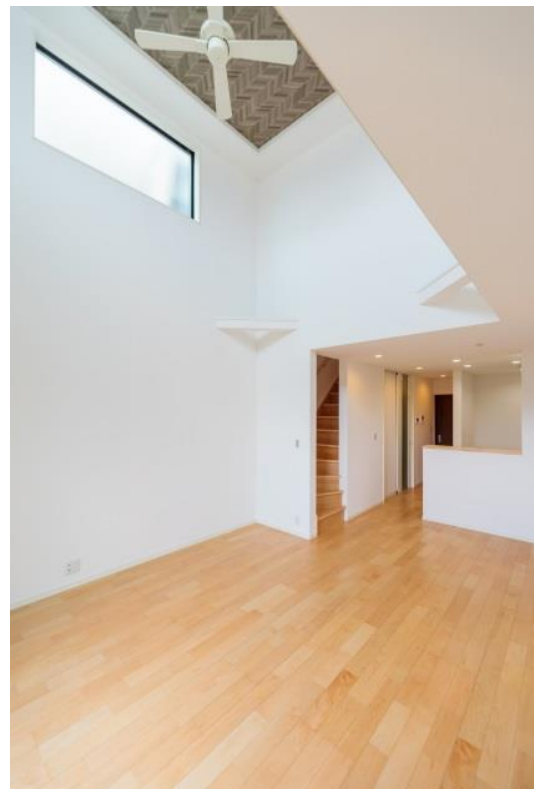

『入 賞』作品 ： さいたま市浦和区岸町 2区画
コ ン セ プ ト ： 『ORIENT BLACK GRACE WHITE』

本プロジェクトは、『ORIENT BLACK GRACE WHITE』をコンセプトとし、「黒と白」「男性的と女性的」「ガラスと壁」というように、正反対の要素を持った2つの住宅を、2色の異なる外壁材を用いた事により、お互いに引き立つバランスのとれた作品に仕上げしております。A号棟（外観写真：右）は、建物正面いっぱい、ガラスを配し水平ラインを強調。また、スリムにした庇で奥行と影を演出し「黒」で表現。B号棟（外観写真：左）は、女性的な繊細な形状と優美さ、輝きを放つよう「白」で表現しております。

『ニチハ賞』作品 : 稲城市押立No.4 8区画
コンセプト : 『路地裏の家並み』

『ニチハ賞』作品 : 練馬区三原台(共同事業) 6区画

- 応募期間 : 2016年7月31日 ニチハ到着分
- 応募対象 : ニチハカタログ掲載商品(金属製外装材含む)を外装あるいは内装に使用
2015年8月以降に新築又はリフォームされた建築物
- 対象会社 : 戸建住宅(街並み含む)・集合住宅、店舗、教育施設、病院・施設等
- 外部審査員 : 杉本 貴志 様(審査委員長、インテリアデザイナー)
難波 和彦 様(建築家、東京大学名誉教授、放送大学客員教授)
- 各賞 : グランプリ(住宅・非住宅部門 各1点)、プラチナ(住宅・非住宅部門 各1点)
ゴールド(住宅・非住宅部門 各1点)、入賞(10点)、Fu-ge賞(数点)
リフォーム賞(数点)